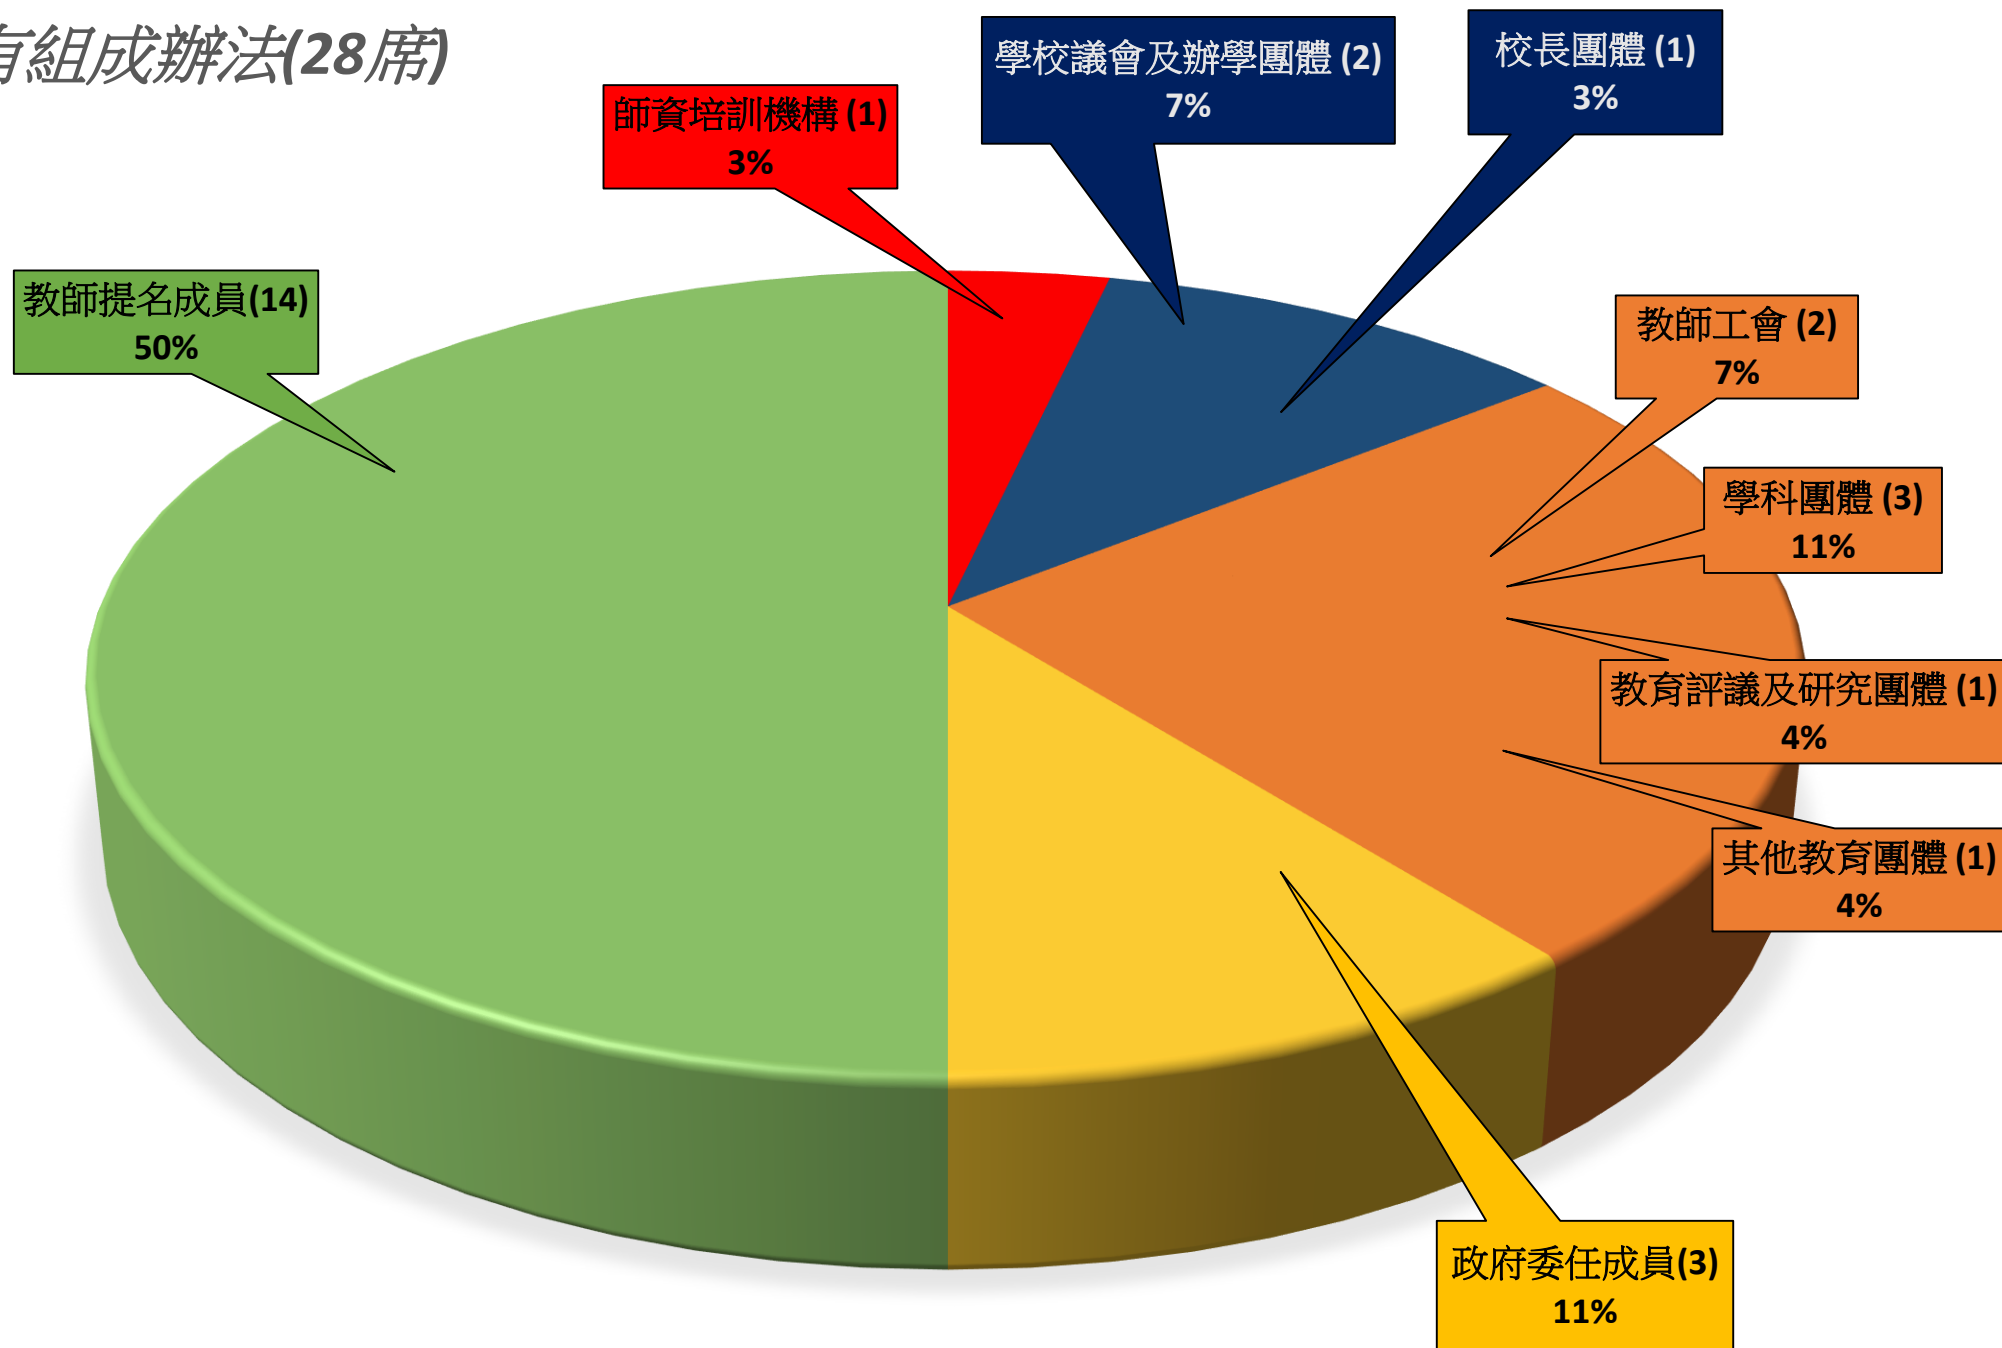

原有組成辦法(28席)

原有組成辦法（28 席）

教育團體提名成員	政府委任成員	教師提名成員
師資培訓機構 (1)	教育局代表 (1)	資助中學 (3)
學校議會及辦學團體 (2)	業外人士 (2)	官立中學 (1)
校長團體 (1)		直資及私立中學 (1)
教師工會 (2)		資助小學 (3)
學科團體 (3)		官立小學 (1)
教育評議及研究團體 (1)		直資及私立小學 (1)
其他教育團體 (1)		幼稚園 (2)
		特殊學校 (2)